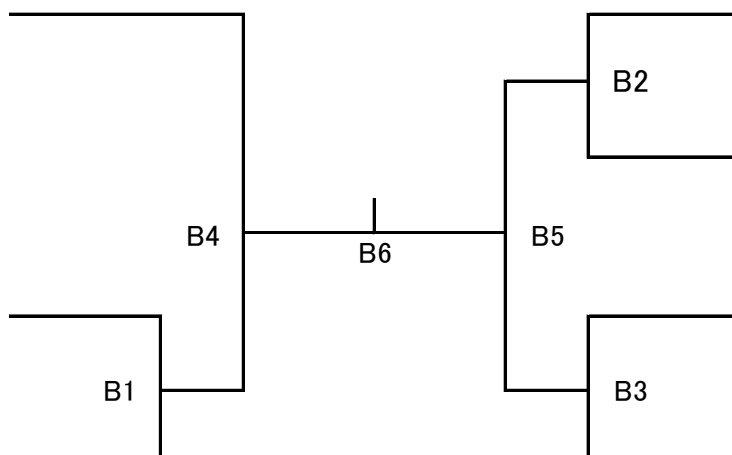

女子組み合わせ

高知商業高校A
(大川/高橋)

岡豊高校B
(安岡/堀井)

高知商業高校D
(植野/神田)

高知商業高校C
(竹原/酒井)

岡豊高校A
(楠瀬/松本)

岡豊高校C
(西本/片岡)

高知商業高校B
(池上/矢野)