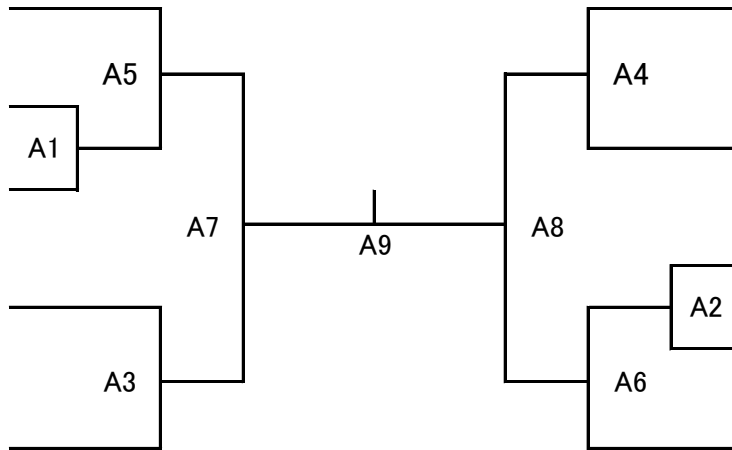

# 第25回 高知県高等学校ビーチバレー選手権大会

## 男子組み合わせ

宿毛高校 A  
(有田/畑中)

高知高校 C  
(山崎/片山)  
宿毛高校E  
(野口/江口)

宿毛高校D  
(吉野/吉村)

高知高校 B  
(西澤/北村)

宿毛高校 B  
(山岡/伊与田)

丸の内A  
(村田/吉永)

宿毛高校C  
(中脇/田村)